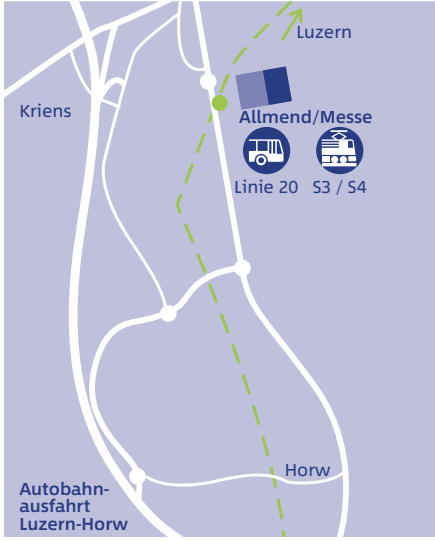

መራኸቢ ቦታ ዜቢ (ZEBI)፡ ማእከል ምርኪት ኣልመንድ ሉዘርን፡ ቀንዲ መስተዊ (ZEBI, Messiegelände Allmend, Luzern)

ቀዳም፡ 05 ሕዳር 2022 ካብ 13.30 - ካሳብ 15.30

ሰንበት፡ 06 ሕዳር 2022 ካብ 13.30 - ካሳብ 15.30

ምርኪት ዑደት ብዘይክፍሊት(ብነጻ) ኣዩ፡ ኣቐዲምኩም ክትምዘቡ ግዴታ ኣዩ። ብኸብረትኩም ኣቲ ትደልዩዎ ቋንቋን ዕለትን(መዓልቲ) በዚ ጥብቕ ሓብሩና፡ info@fabialuzern.ch

ነዚ ዕድል

Info Anreise

Mit dem Auto ab A2

Verlassen Sie die Autobahn A2 bei der Ausfahrt «Luzern-Horw» und folgen Sie der Ausschilderung «Allmend/Messe». Hier finden Sie diverse Parkmöglichkeiten.

Mit dem öffentlichen Verkehr

Mit der S-Bahn ab Bahnhof Luzern (Abfahrt jeweils um xx.12, xx.27, xx.42 und xx.57 Uhr) fahren Sie in nur sieben Minuten zur Haltestelle«Allmend/Messe». Mit der Buslinie 20 ab Bahnhof Luzern beträgt Ihre Fahrzeit zwölf Minuten.

مكان التجمع ZEBI: المدخل الرئيسي Messegelände Allmend في لوتسرن

السبت 5 نوفمبر 2022 من الساعة الواحدة والنصف حتى الثالثة والنصف بعد الظهر
الأحد 6 نوفمبر 2022 من الساعة الواحدة والنصف حتى الثالثة والنصف بعد الظهر